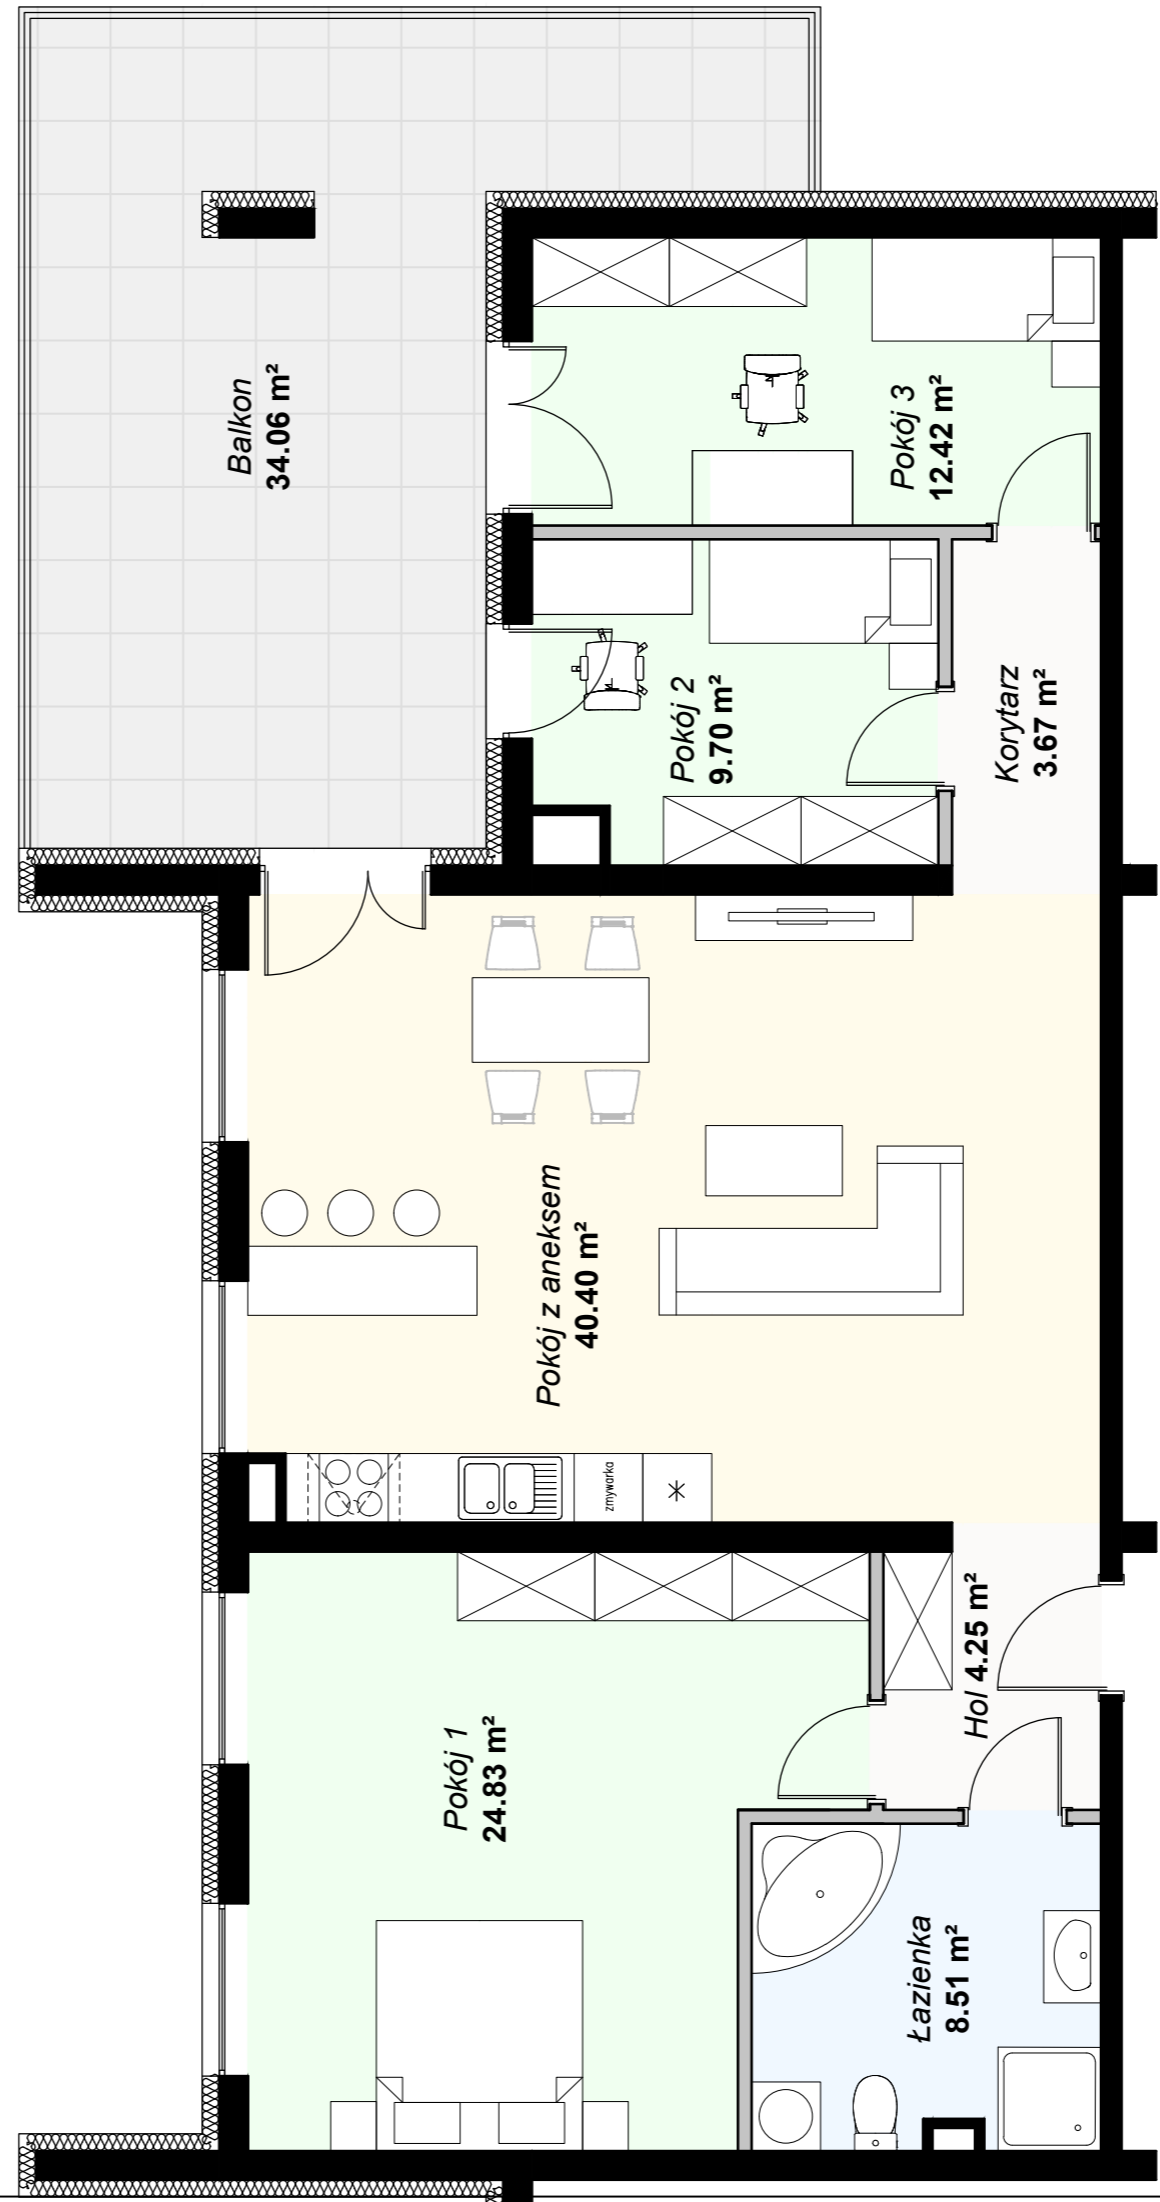

III PIĘTRO Mieszkanie R

Nazwa pom.	m ²
Hol	4,25
Łazienka	8,51
Pokój 1	24,83
Pokój z aneksem	40,40
Korytarz	3,67
Pokój 2	9,70
Pokój 3	12,42
MIESZKANIE:	103,78
Balkon	34,06
ŁĄCZNIE:	137,84

100u