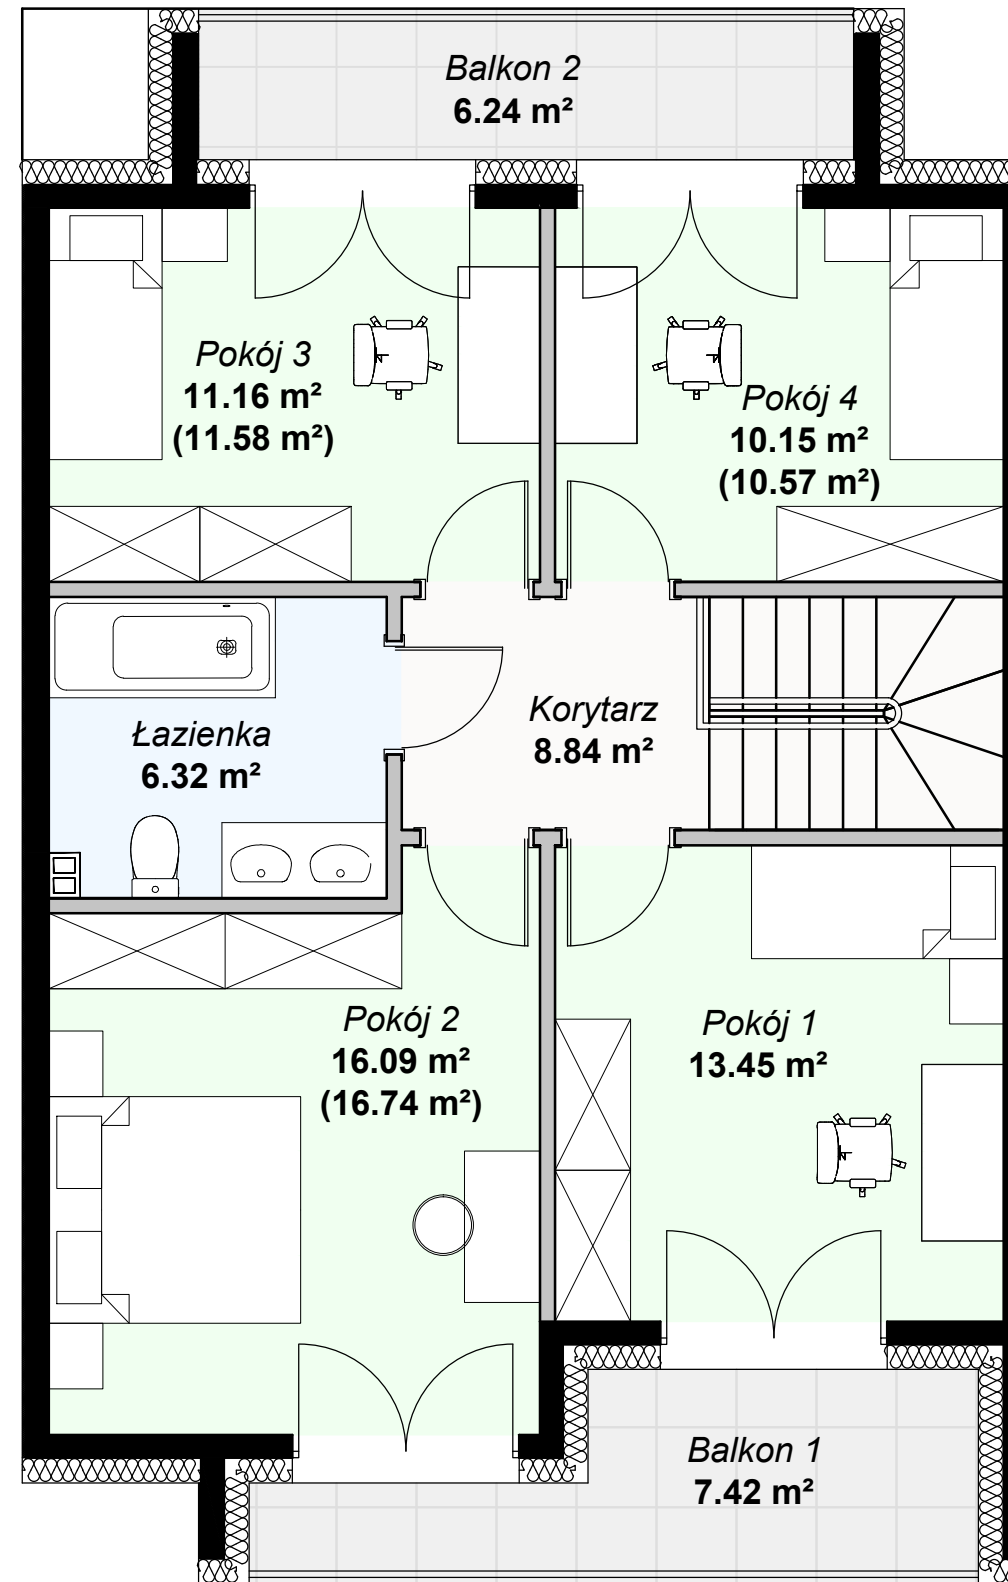

rzut parteru

rzut poddasza

# SR8

SEGMENT ŚRODKOWY

Nazwa pom.	m <sup>2</sup>
Wiatrołap	3,66
Pralnia	2,69
Łazienka	3,20
Korytarz	7,69
Pokój z aneksem	31,61
Garaż	17,97
<b>PARTER:</b>	<b>66.82</b>
Korytarz	8,84
Pokój 1	13,45
Pokój 2	16,09
Łazienka	6,32
Pokój 3	11,16
Pokój 4	10,15
<b>PODDASZE:</b>	<b>66.01</b>
<b>RAZEM:</b>	<b>132.83</b>
Taras	15,46
Balkon 1	7,42
Balkon 2	6,24
<b>CAŁOŚĆ:</b>	<b>161.95</b>