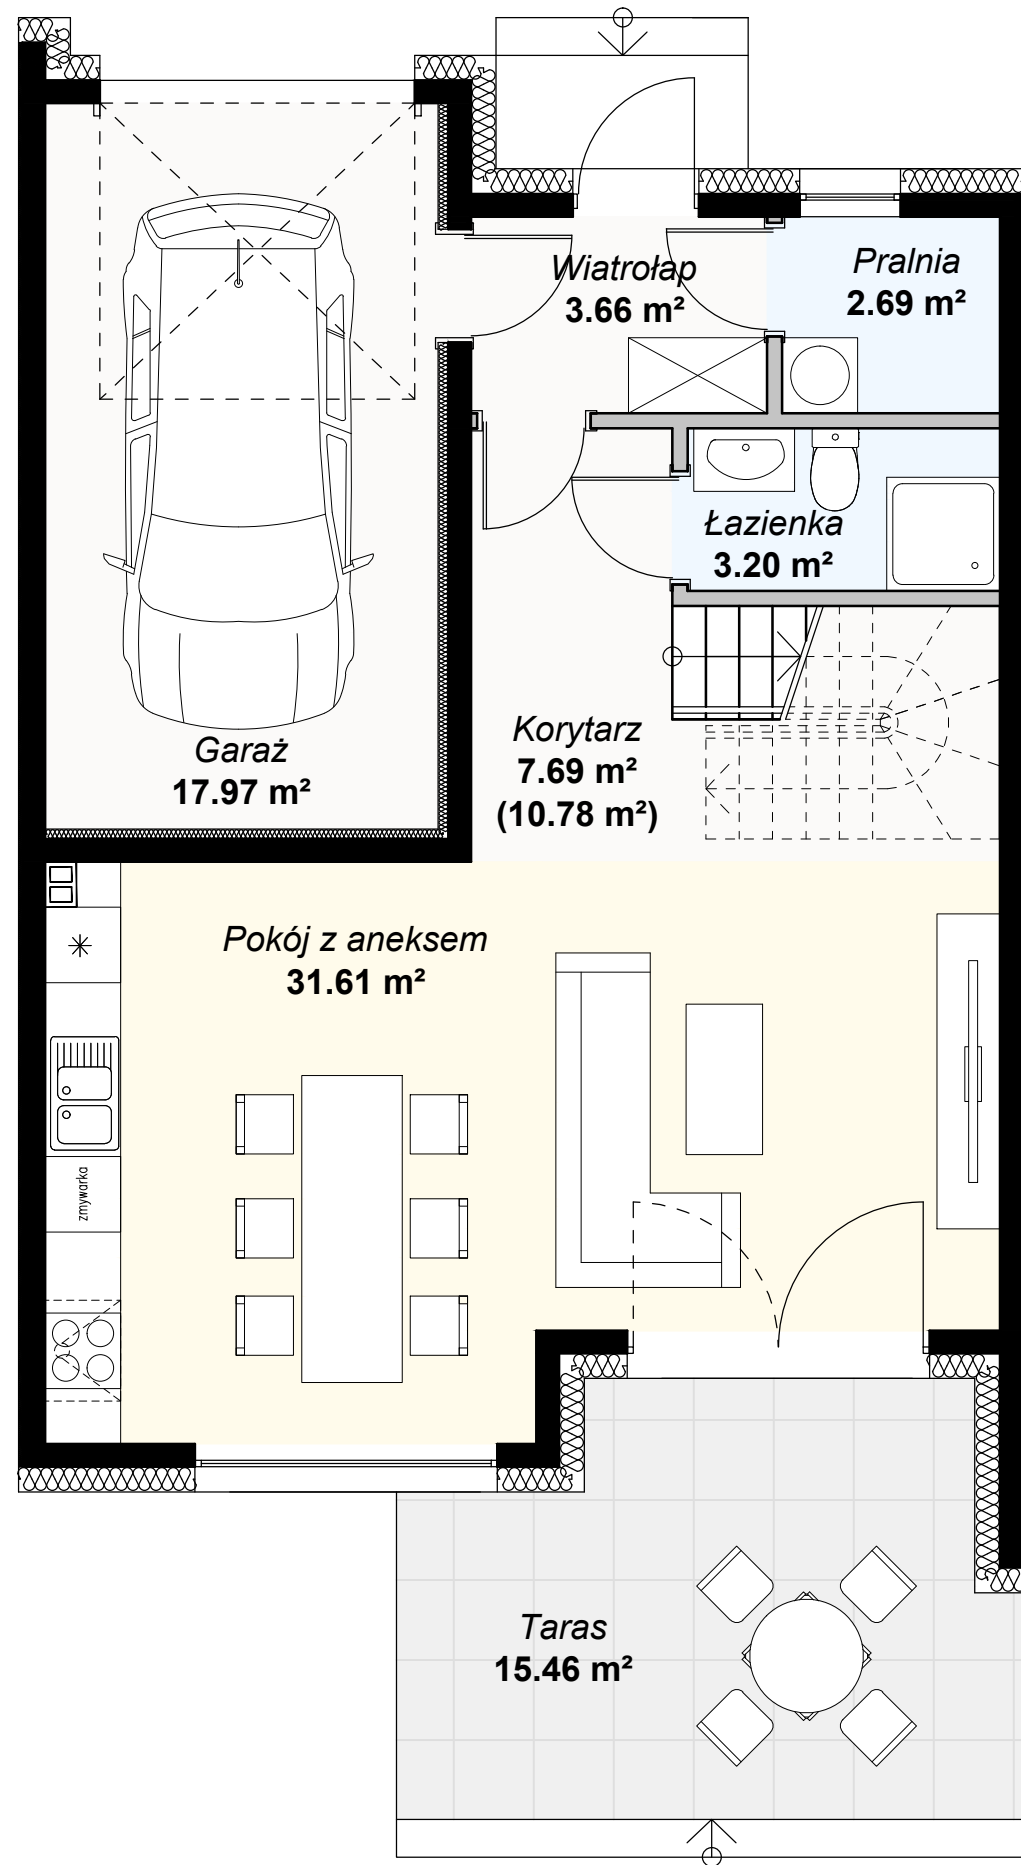

rzut parteru

rzut poddasza

# SR8

SEGMENT ŚRODKOWY

Nazwa pom.	m <sup>2</sup>
Wiatrołap	3,66
Pralnia	2,69
Łazienka	3,20
Korytarz	7,69
Pokój z aneksem	31,61
Garaż	17,97
<b>PARTER:</b>	<b>66.82</b>
Korytarz	8,84
Pokój 1	13,45
Pokój 2	16,09
Łazienka	6,32
Pokój 3	11,16
Pokój 4	10,15
<b>PODDASZE:</b>	<b>66.01</b>
<b>RAZEM:</b>	<b>132.83</b>
Taras	15,46
Balkon 1	7,42
Balkon 2	6,24
<b>CAŁOŚĆ:</b>	<b>161.95</b>