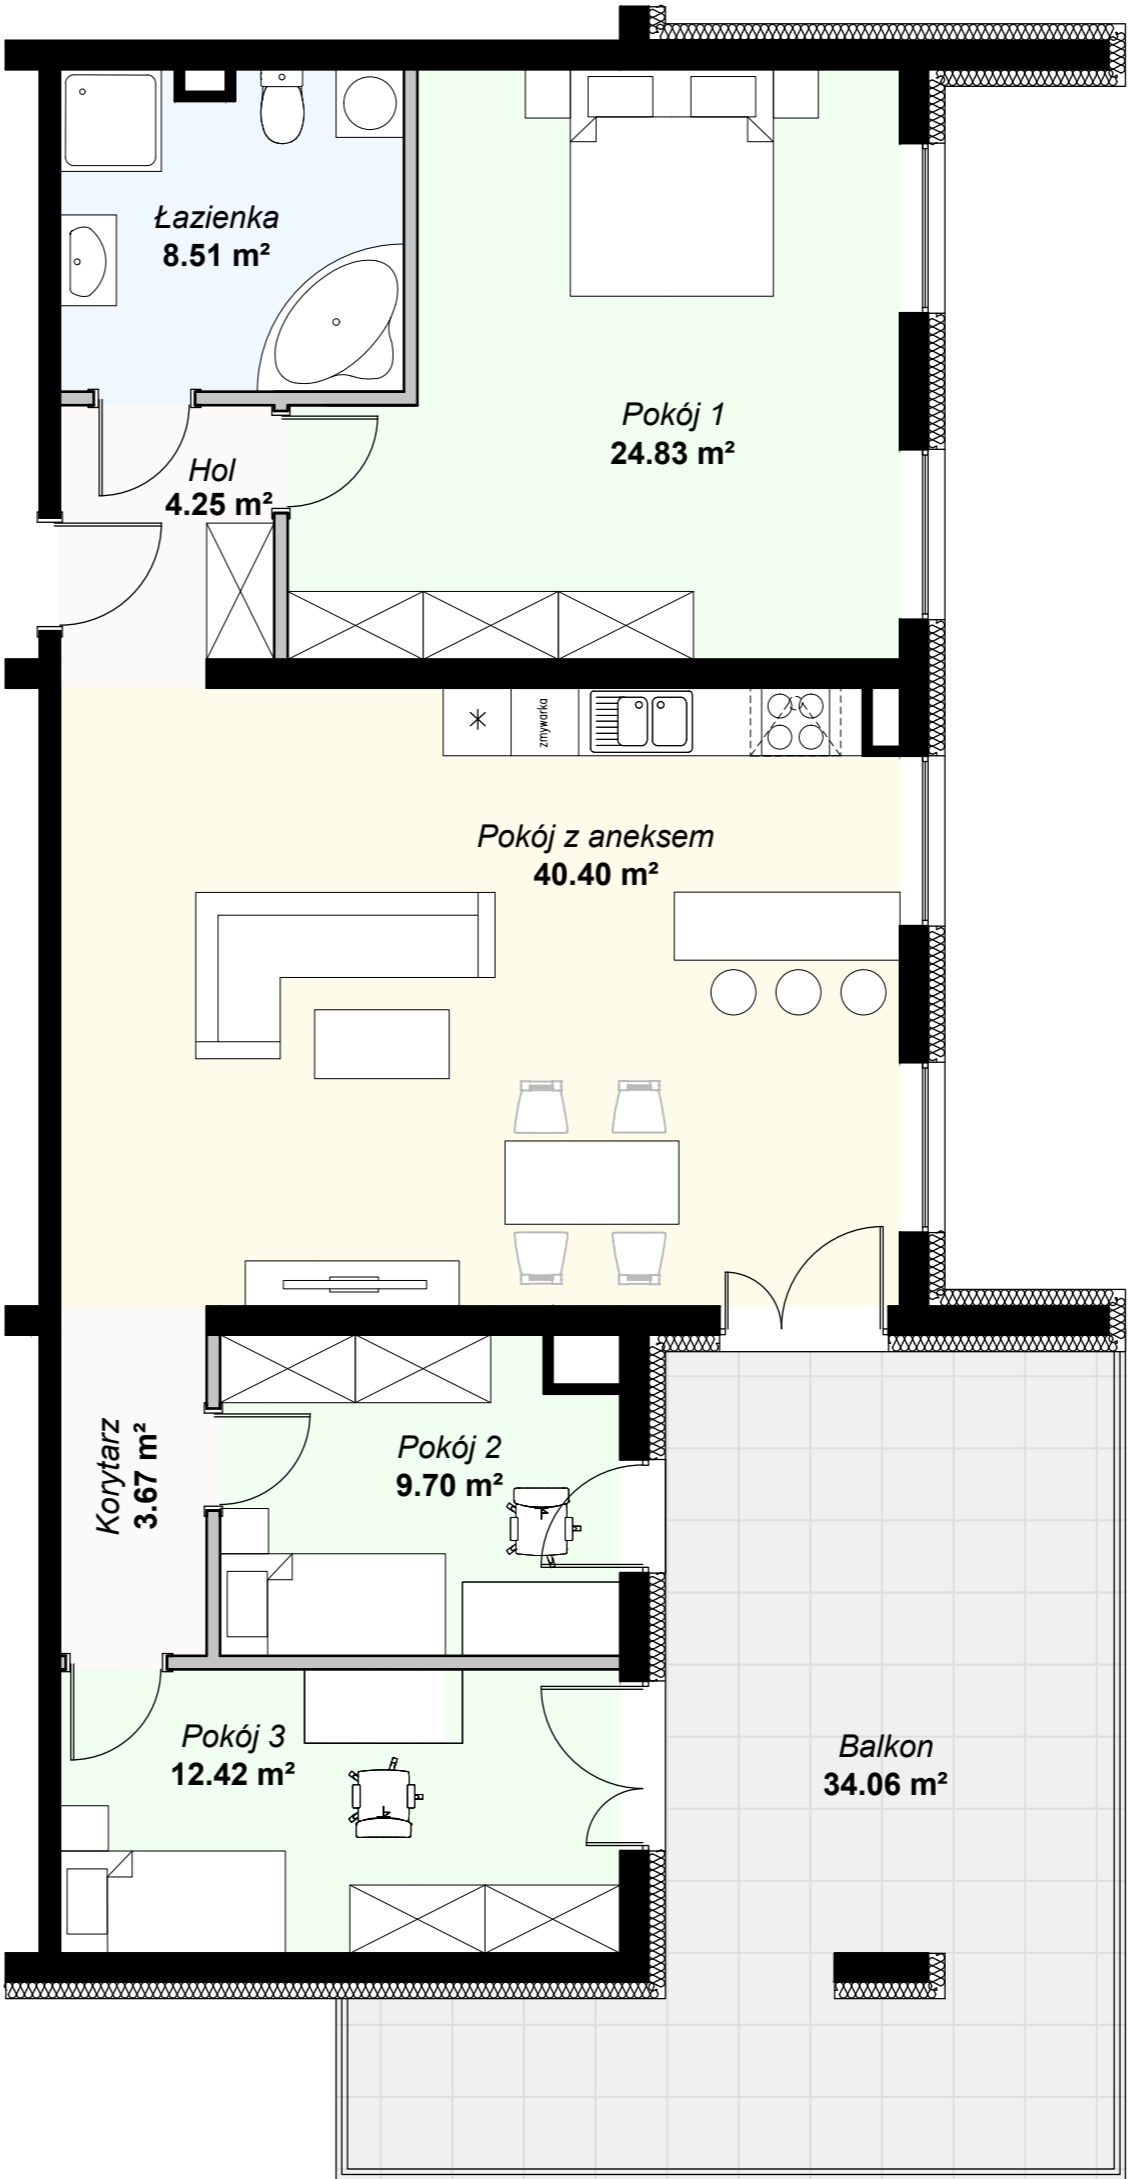

III PIĘTRO Mieszkanie R

Nazwa pom.	m ²
Hol	4,25
Łazienka	8,51
Pokój 1	24,83
Pokój z aneksem	40,40
Korytarz	3,67
Pokój 2	9,70
Pokój 3	12,42
MIESZKANIE:	103,78
Balkon	34,06
ŁĄCZNIE:	137,84

10cm