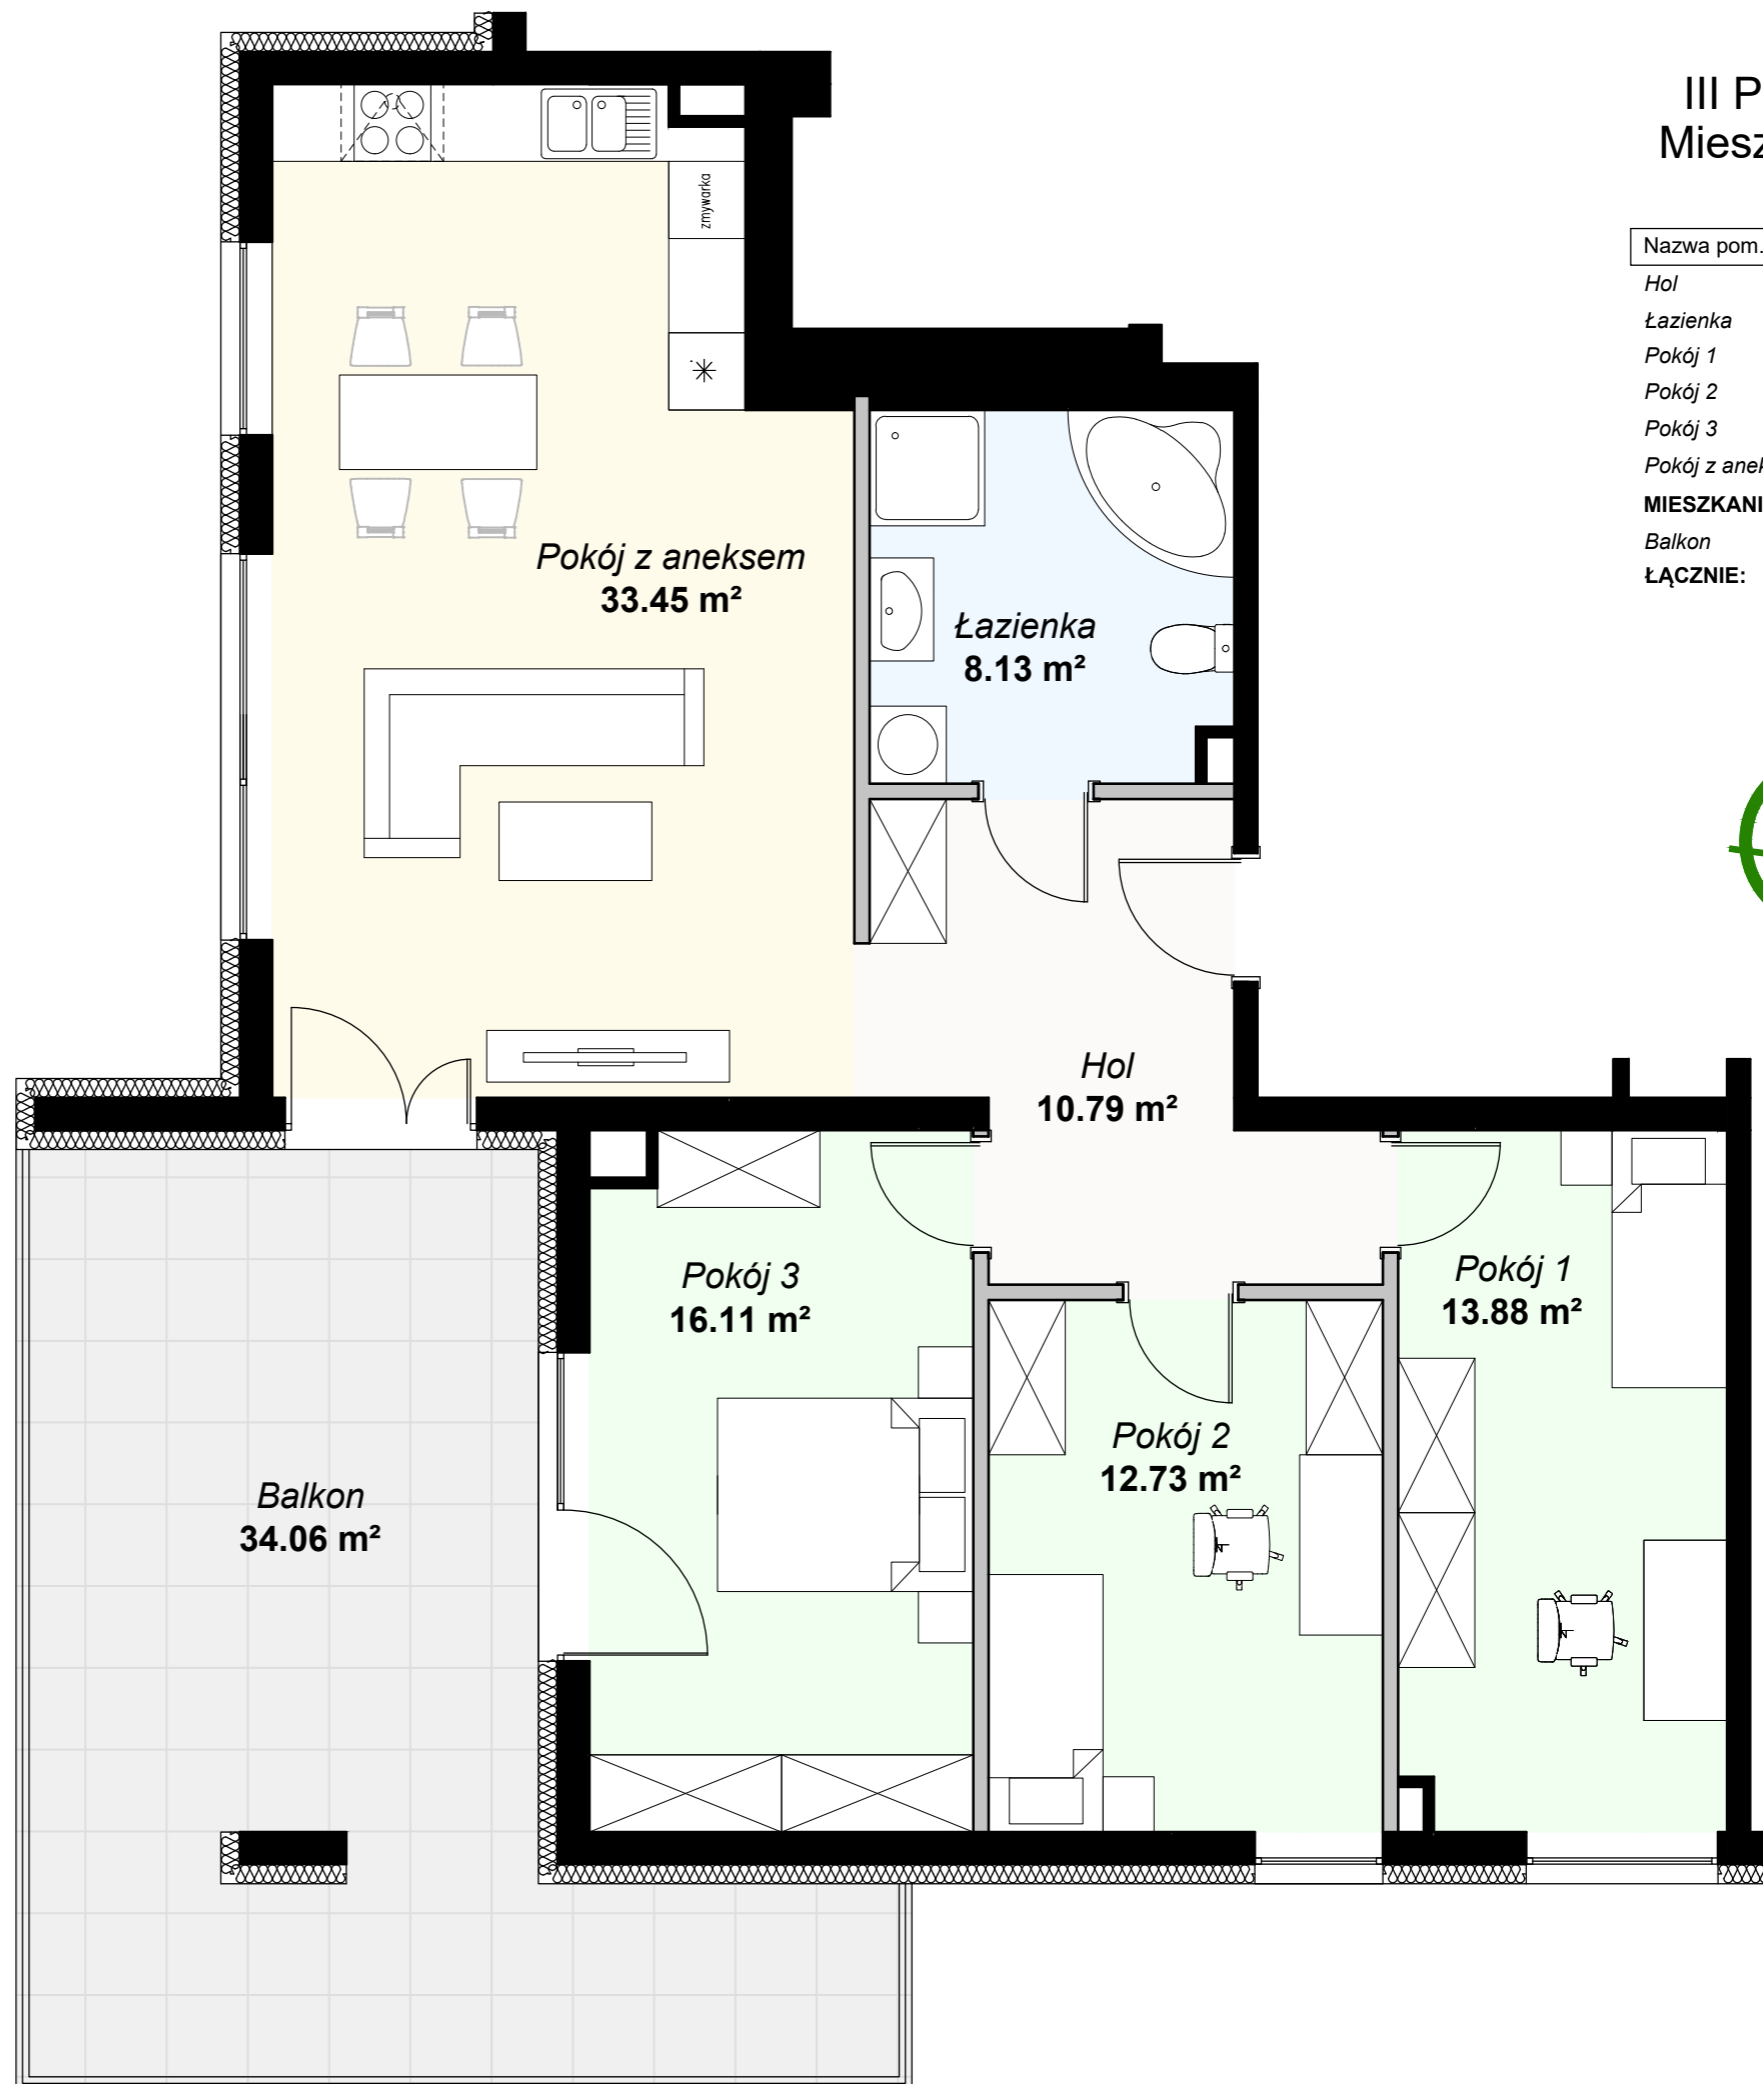

III PIĘTRO Mieszkanie P

Nazwa pom.	m ²
Hol	10,79
Łazienka	8,13
Pokój 1	13,88
Pokój 2	12,73
Pokój 3	16,11
Pokój z aneksem	33,45
MIESZKANIE:	95,09
Balkon	34,06
ŁĄCZNIE:	129,15

10cm