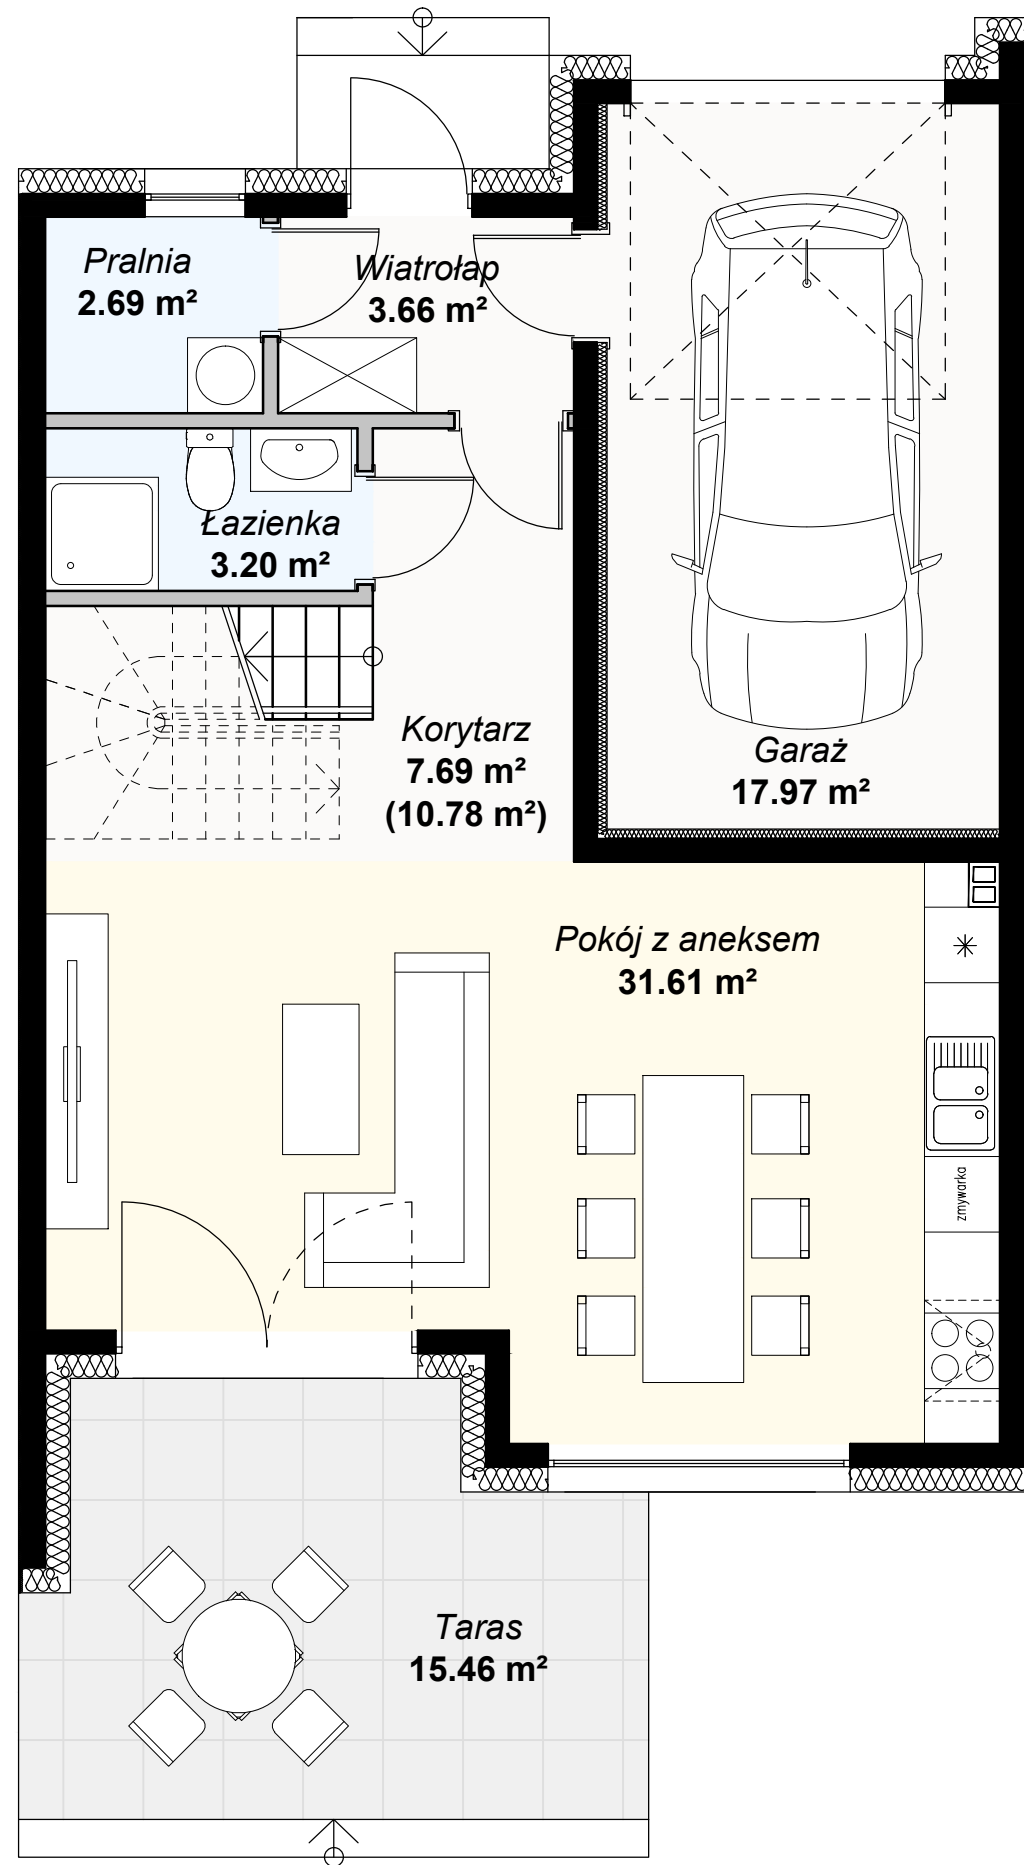

rzut parteru

rzut poddasza

# SR7

SEGMENT ŚRODKOWY

Nazwa pom.	m <sup>2</sup>
Wiatrołap	3,66
Pralnia	2,69
Łazienka	3,20
Korytarz	7,69
Pokój z aneksem	31,61
Garaż	17,97
<b>PARTER:</b>	<b>66,82</b>
Korytarz	8,84
Pokój 1	13,45
Pokój 2	16,09
Łazienka	6,32
Pokój 3	11,16
Pokój 4	10,15
<b>PODDASZE:</b>	<b>66,01</b>

<b>RAZEM:</b>	<b>132,83</b>
---------------	---------------

Taras	15,46
Balkon 1	7,42
Balkon 2	6,24

<b>CAŁOŚĆ:</b>	<b>161,95</b>
----------------	---------------