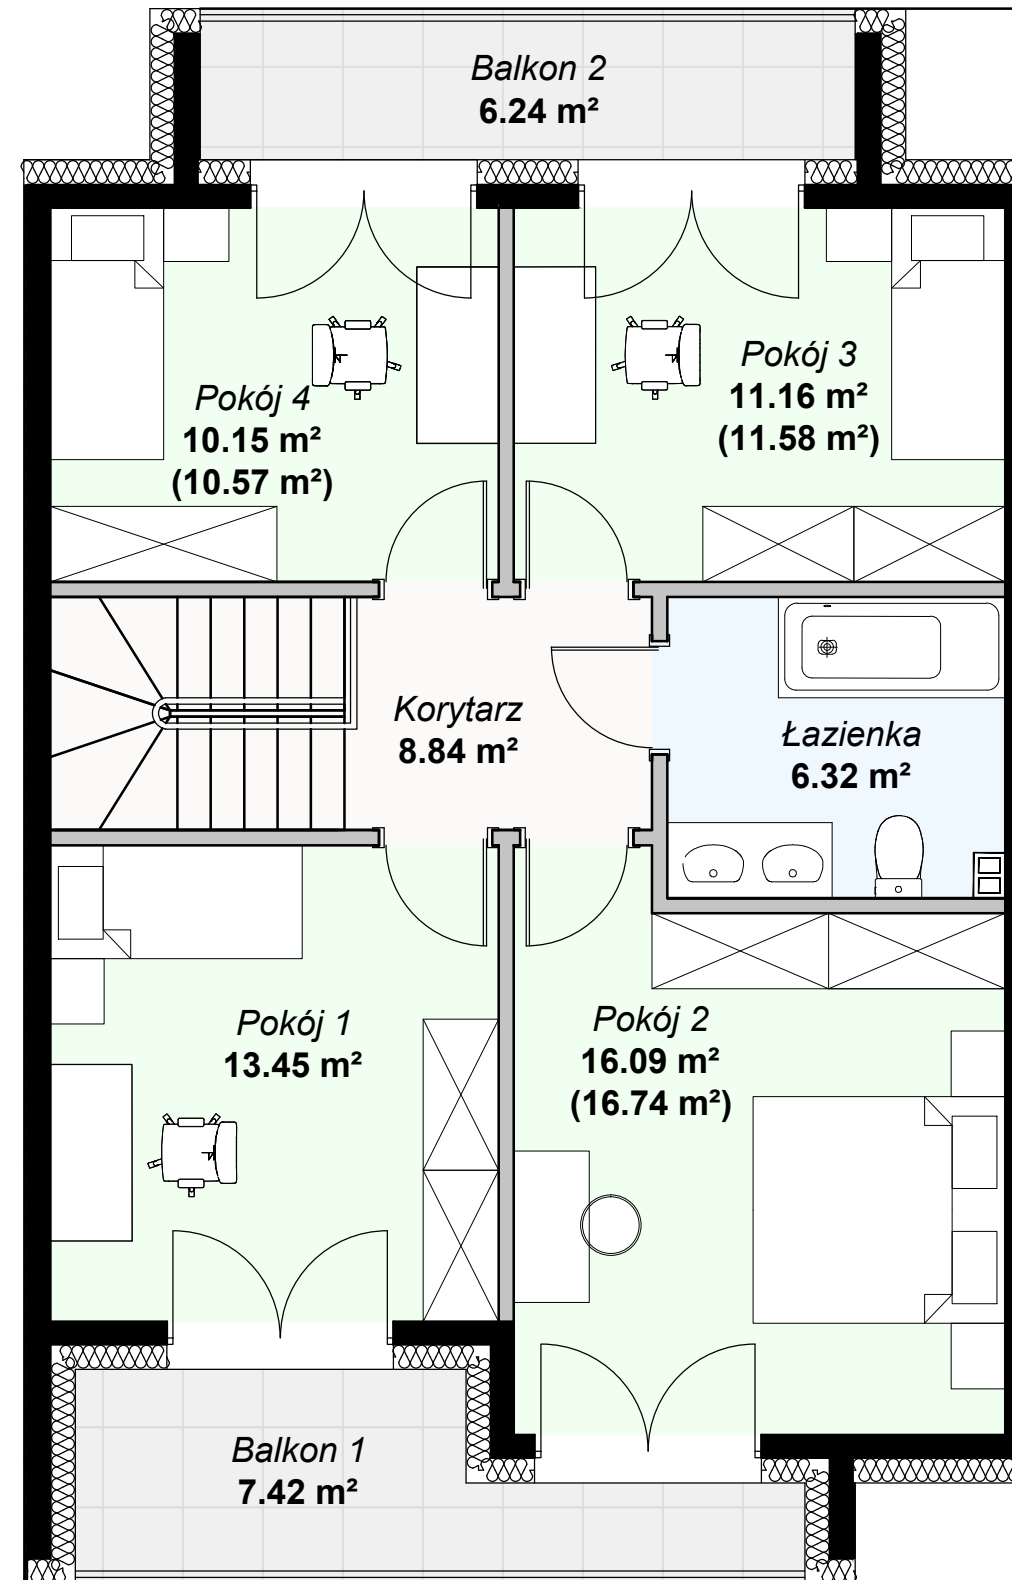

rzut parteru

rzut poddasza

# SR7

SEGMENT ŚRODKOWY

Nazwa pom.	m <sup>2</sup>
Wiatrołap	3,66
Pralnia	2,69
Łazienka	3,20
Korytarz	7,69
Pokój z aneksem	31,61
Garaż	17,97
<b>PARTER:</b>	<b>66,82</b>
Korytarz	8,84
Pokój 1	13,45
Pokój 2	16,09
Łazienka	6,32
Pokój 3	11,16
Pokój 4	10,15
<b>PODDASZE:</b>	<b>66,01</b>

<b>RAZEM:</b>	<b>132,83</b>
---------------	---------------

Taras	15,46
Balkon 1	7,42
Balkon 2	6,24

<b>CAŁOŚĆ:</b>	<b>161,95</b>
----------------	---------------